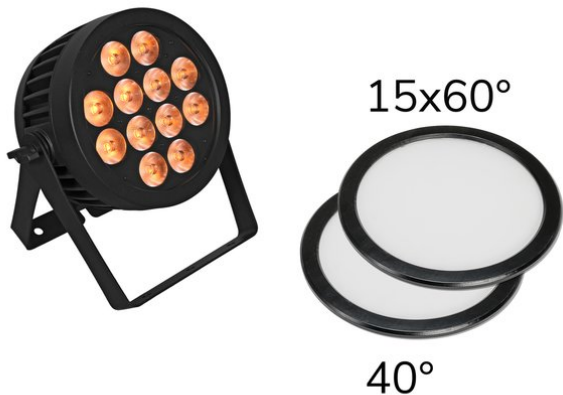

eurolite®

Set LED IP PAR 12X9W SCL spot + 2x disco diffusore (15X60° e 40°)

Proiettori resistente agli agenti atmosferici con 12 LED SCL e RGBA/CW/WW+miscela di colori UV con 2x filtri antigelo

Art.n.: 20000673
GTIN: 4026397362343

Prezzo di listino: 570.01 €
incl. 19% IVA

eurolite®

Set LED IP PAR 12X9W SCL spot + 2x disco diffusore (15X60° e 40°)

Proiettori resistente agli agenti atmosferici con 12 LED SCL e RGBA/CW/WW+miscela di colori UV con 2x filtri antigelo

Art.n.: 20000673
GTIN: 4026397362343

Features :

EUROLITE LED IP PAR 12x9W SCL Spot

Weather-proof (IP65) spotlight with 12 x 9 W LED and 7in1 SCL
RGB/CW/WW/A/UV color mixing

- 12 potenti LED 9 W COB (chip-on-board) 7in1 SCL RGB/CW/WW/A/UV (miscela di colori omogenea)
- Miscela di colori in continuo; Cambio colore regolabile; Dissolvenza colore regolabile; Dimmer elettronico
- Effetto stroboscopico
- Direct color selection for 28 preset colors
- Il dispositivo è raffreddato tramite Raffreddamento a convezione passiva
- Controllabile via DMX; Telecomando IR; stand-alone
- Senza sfarfallio
- With a beam angle of 15°
- Con Doppia staffa