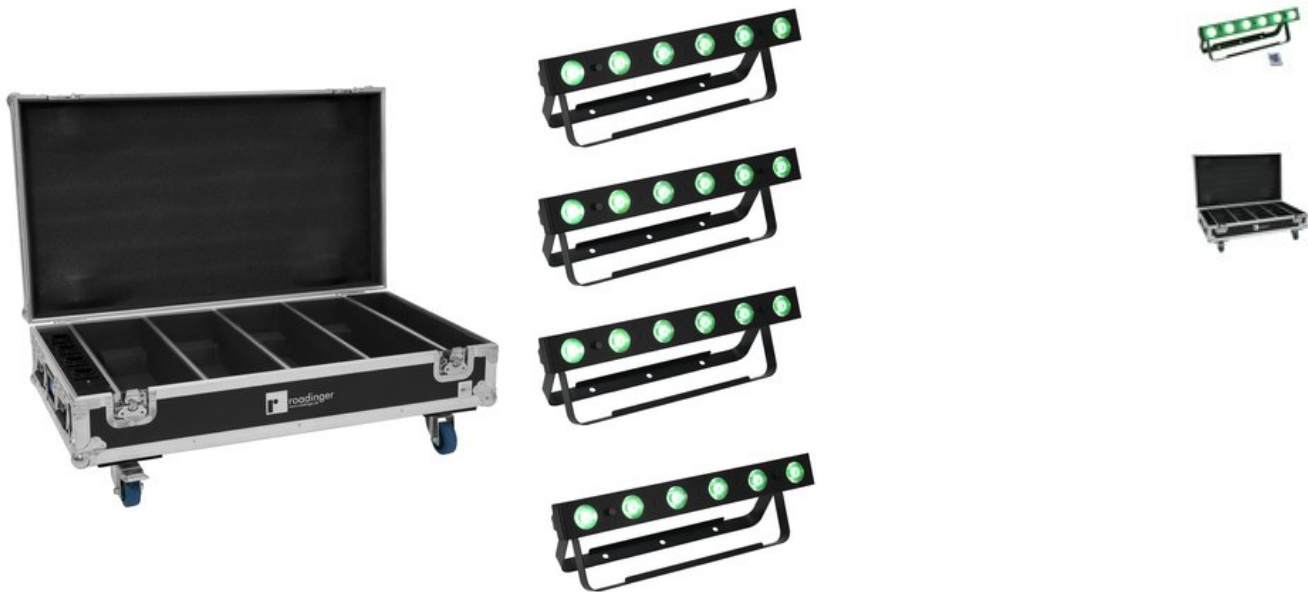

EUROLITE Set 4x AKKU Bar-6 QCL + Flightcase con funzione di ricarica

4 barre LED a batteria con LED 4in1 e telecomando con PRO flightcase con funzione di ricarica

Art.n.: 2000722
GTIN: 4026397168273

Prezzo di listino: 1783.81 €
incl. 19% IVA

Features :

EUROLITE AKKU Bar-6 QCL

Barra LED a batteria con LED 4in1 e telecomando IR

- Filtro antigelo aggiuntivo per una luce ampia, omogenea e delicata
- 6 potenti LED 8 W high power 4in1 QCL RGBW (miscela di colori omogenea)
 LED controllabili singolarmente
- Miscela di colori in continuo; Cambio colore regolabile; Dissolvenza colore regolabile; Dimmer elettronico; Velocità del dimmer (risposta al salto) regolabile
- Effetto stroboscopico
- Programmi di spettacolo integrati
- Direct color selection for 35 preset colors
- Il dispositivo è raffreddato tramite Raffreddamento a convezione passiva
- Controllabile via stand-alone; DMX; funzione master/slave; controllo della musica via microfono; Telecomando IR; W-DMX by wireless solution via USB (opzionale); CRMX by LumenRadio via USB (opzionale); QuickDMX via USB (opzionale)
- Senza sfarfallio
- With a beam angle of 8°
- Con Doppia staffa
- Per campi di applicazione come, ad esempio,: Matrimoni/Gala/Eventi; Uso mobile; DJ mobili/Intrattenitori solisti; Noleggio di attrezzatura di dimensioni ridotte
- Ingresso e uscita di rete per una facile interconnessione di fino a 8 dispositivi
- Senza fili, flessibile e versatile
- Carica automatica integrata e indicatore di stato
- Già pre-programmato con LED PC-Control 512; EASY SHOW 1; LED EASY OPERATOR 4x4; LED EASY OPERATOR 4x6; LED EASY OPERATOR DELUXE; Light J; Light Captain; EASY SHOW 2; EASY SHOW 3; Colorchief
- Funzionamento silenzioso

Logistica

EAN / GTIN: 4026397168273