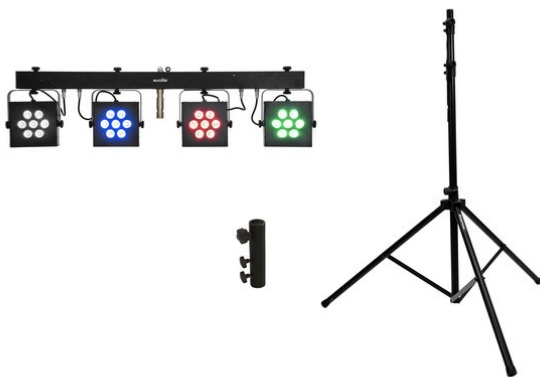

eurolite®

Set LED KLS-3002 + supporto alto per cassa M-4

Art.n.: 20000818
GTIN: 4026397689105

Prezzo di listino: 808.01 €
incl. 19% IVA

eurolite®

Set LED KLS-3002 + supporto alto per cassa M-4

Art.n.: 20000818
GTIN: 4026397689105

Features :

EUROLITE LED KLS-3002 Next Set di luci compatte

Bar con 4 spot RGBAW/UV ad alta luminosità, presa QuickDMX, telecomando IR e borsa per il trasporto

- Traversa con centralina DMX integrata e perno TV per montaggio su treppiede
- 7 potenti LED 10 W high power 6in1 HCL RGBWA/UV (miscela di colori omogenea)
 Spot controllabili singolarmente
- With a beam angle of 19°
- 20 programmi di spettacolo integrati
- Direct color selection for 21 preset colors
- Dimmer elettronico; Miscela di colori in continuo; Scelta del colore; Scelta di programma
- Effetto UV
- Già pre-programmato con EASY SHOW 1; Light J; LED PC-Control 512; LED EASY OPERATOR DELUXE; Light Captain; EASY SHOW 2; EASY SHOW 3