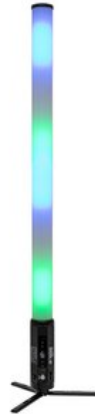

8X

Prezzo di listino: 5353.81 €

incl. 19% IVA

Features :

EUROLITE AKKU IP Pixel Tube 360° PRO CRMX

Battery-powered IP pixel tube with RGB/CW/WW color mixing, 360° beam angle and CRMX receiver

- Ricevitore wireless integrato per funzionamento CRMX
- Adatto per uso esterno IP65
- 144 potenti LED 0,5 W SMD 5050 5in1 PCL RGB/CW/WW (miscela di colori omogenea)
24 Segmenti controllabili singolarmente
- Durata di funzionamento fino a 8,5h a seconda del programma utilizzato
- Carica automatica integrata e indicatore di stato
- Dimmer elettronico; Velocità del dimmer (risposta al salto) regolabile; Miscela di colori regolabile; Macro colorate preimpostato; Bilanciamento del bianco regolabile; Scelta di programma manuale; Luce in movimento automatico; Colori dello sfondo regolabile; Funzione di illuminazione di emergenza in caso di interruzione di corrente regolabile; modalità risparmio energetico
- Controllabile via stand-alone; Telecomando IR; CRMX by LumenRadio
- Modalità di malfunzionamento DMX (hold; blackout; static; full on)
- With a beam angle of 360°
- Tinta unita Schermo OLED
- Indicatore del livello di carica
- Visualizzazione della durata residua della batteria per l'impostazione corrente
- 3 buttons on the remote control for saving your own settings
- Con membrana di compensazione della pressione
- Con holding clip
- Con dispositivo antifurto KENSINGTON-LOCK
- Il dispositivo è raffreddato tramite Raffreddamento a convezione passiva
- Possibilità di utilizzo: Verticale; volante
- Senza fili, flessibile e versatile

Logistica

EAN / GTIN: 4026397748154

Peso : 65,00 kg

Lunghezza : 0.00 m

Larghezza : 0.00 m

Altezza : 0.00 m

Merci voluminose

- 53 programmi di spettacolo integrati
- Direct color selection for 37 preset colors
- Già pre-programmato con Light Captain; Colorchief
- Senza sfarfallio
- Indice di resa cromatica buono (CRI)