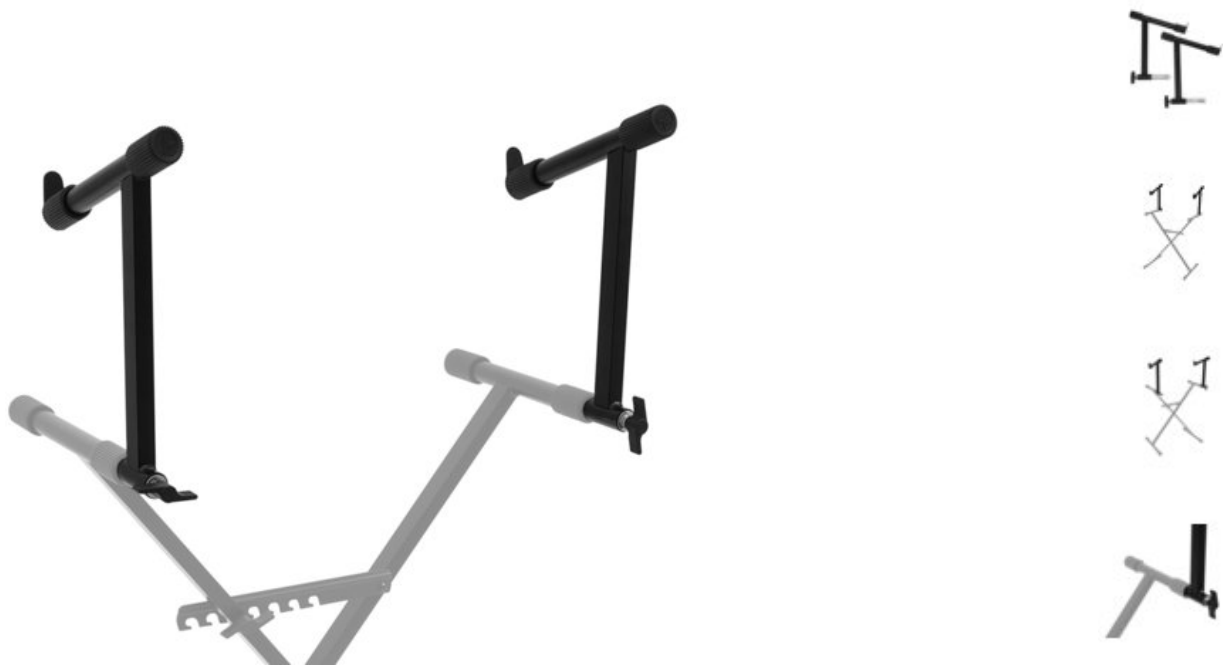

DIMAVERY Braccio aggiuntivo per SL-4 Sostegno per tastiera

Estensione per supporto per tastiera

Art.n.: 26702064

GTIN: 4026397633139

**Prezzo di listino: 28.44 €**

incl. 19% IVA

Features :

- Made in Europe
- Per campi di applicazione come, ad esempio,: Gruppo musicale/sala prove; palco; Homerecording e studi

Dotazione della fornitura

- 2 x Sostegno

Logistica

EAN / GTIN: 4026397633139

Peso : 1,72 kg

Lunghezza : 0.41 m

Larghezza : 0.34 m

Altezza : 0.08 m

Dati tecnici :

Angolo di inclinazione:	20 °
Carico massimo:	25 kg
Sistema di registrazione:	Puntale: Ø 25mm
Tipo (treppiede generico):	Accessori
Materiale:	Acciaio
Colore:	Nero
Misure:	Profondità: 30 cm Altezza: 30 cm
Peso:	1,53 kg