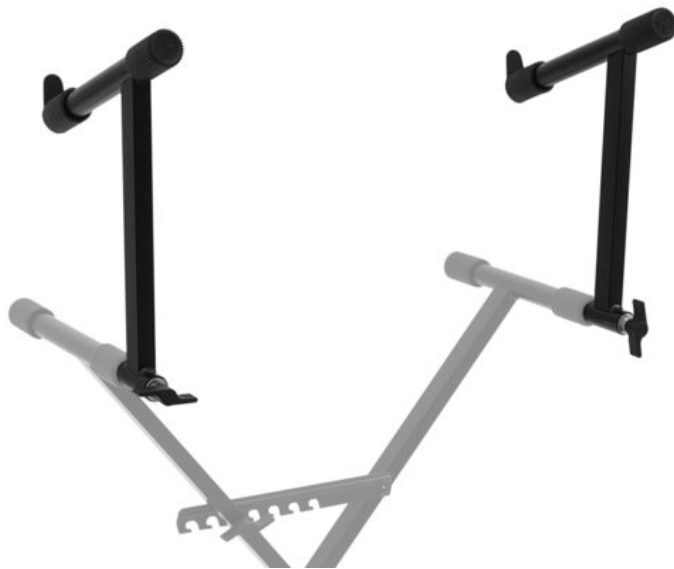

DIMAVERY Braccio aggiuntivo per SL-4 Sostegno per tastiera

Estensione per supporto per tastiera

Art.n.: 26702064

GTIN: 4026397633139

**Prezzo di listino: 28.44 €**

incl. 19% IVA

Features :

- Made in Europe
- Per campi di applicazione come, ad esempio,: Gruppo musicale/sala prove; palco; Homerecording e studi

Dotazione della fornitura

- 2 x Sostegno

Logistica

EAN / GTIN: 4026397633139

Peso : 1,72 kg

Lunghezza : 0.41 m

Larghezza : 0.34 m

Altezza : 0.08 m

Dati tecnici :

Angolo di inclinazione:	20 °
Carico massimo:	25 kg
Sistema di registrazione:	Puntale: Ø 25mm
Tipo (treppiede generico):	Accessori
Materiale:	Acciaio
Colore:	Nero
Misure:	Profondità: 30 cm Altezza: 30 cm
Peso:	1,53 kg