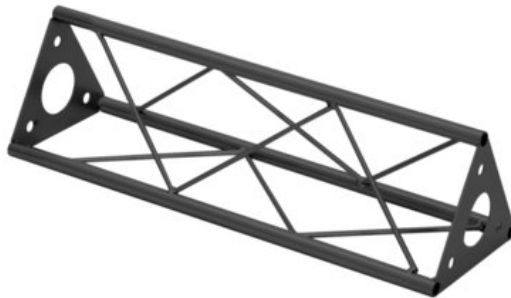

DECOTRUSS ST-470 Truss, black

La truss decorativa

Art.n.: 60112308

GTIN: 4026397736359

Prezzo di listino: 26.06 €

incl. 19% IVA

Features :

- Una varietà di traverse e angoli consente di creare strutture spaziali fantasiose
- Le costruzioni DECOTRUSS sono pensate come elemento di design
- Facile da montare
- Tubo della cinghia: 15 mm
- Per campi di applicazione come, ad esempio.: Allestimento negozi; Allestimenti per fiere e negozi

Dotazione della fornitura

- 1 x traversa, 1 x Manuale d'uso

Logistica

EAN / GTIN: 4026397736359

Peso : 1,19 kg

Lunghezza : 0.47 m

Larghezza : 0.15 m

Altezza : 0.13 m

Dati tecnici :

Struttura:	Facile da montare
Tubo della cinghia:	15 mm x 1,5 mm
Colore:	Nero, verniciato a polvere
Spessore x diametro del puntone:	Materiale pieno da 5 mm
Misure:	Lunghezza: 47 cm Larghezza: 15 cm Altezza: 13 cm
Peso:	1,17 kg