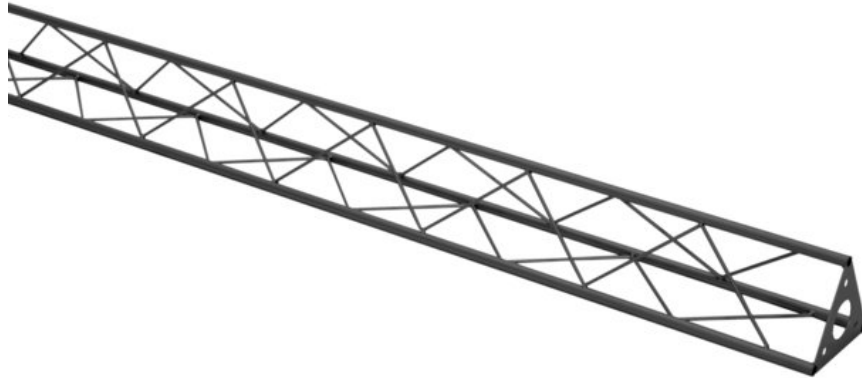

## DECOTRUSS ST-2000 Truss, black

La truss decorativa

Art.n.: 60112316

GTIN: 4026397736427

**Prezzo di listino: 95.08 €**

incl. 19% IVA

### Features :

- Una varietà di traverse e angoli consente di creare strutture spaziali fantasiose
- Le costruzioni DECOTRUSS sono pensate come elemento di design
- Facile da montare
- Tubo della cinghia: 15 mm
- Per campi di applicazione come, ad esempio.: Allestimento negozi; Allestimenti per fiere e negozi

### Logistica

EAN / GTIN: 4026397736427

Peso : 4,40 kg

Lunghezza : 2.01 m

Larghezza : 0.15 m

Altezza : 0.14 m

Merci voluminose

### Dati tecnici :

Struttura:	Facile da montare
Tubo della cinghia:	15 mm x 1,5 mm
Materiale:	Acciaio
Colore:	Nero, verniciato a polvere
Spessore x diametro del puntone:	Materiale pieno da 5 mm
Misure:	Lunghezza: 200 cm Larghezza: 15 cm Altezza: 13 cm
Peso:	4,37 kg