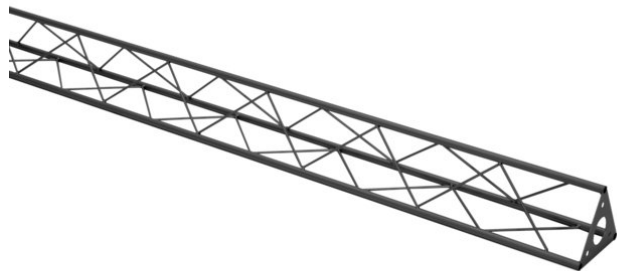

ST-2000 Truss, black

La truss decorativa

Art.n.: 60112316
GTIN: 4026397736427

Prezzo di listino: 95.08 €
incl. 19% IVA

ST-2000 Truss, black

La truss decorativa

Art.n.: 60112316
GTIN: 4026397736427

Features :

- Una varietà di traverse e angoli consente di creare strutture spaziali fantasiose
 - Le costruzioni DECOTRUISS sono pensate come elemento di design
 - Facile da montare
 - Tubo della cinghia: 15 mm
 - Per campi di applicazione come, ad esempio,: Allestimento negozi; Allestimenti per fiere e negozi
- Dotazione della fornitura
- 1 x traversa, 1 x Manuale d'uso