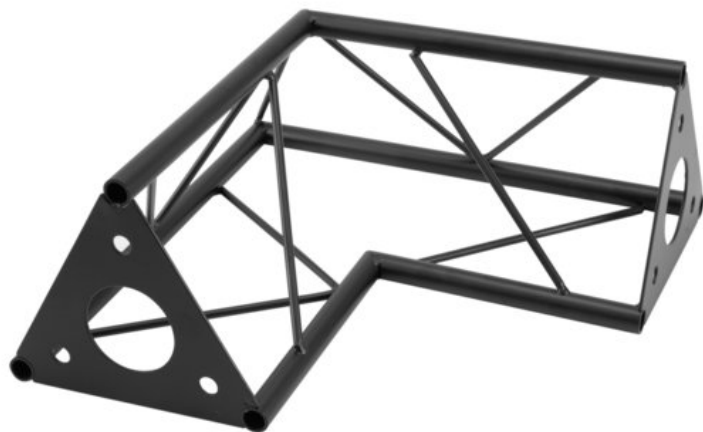

DECOTRUSS SAC-21 Corner 2-way, 90°, black

La truss decorativa

Art.n.: 60112318

GTIN: 4026397736434

Prezzo di listino: 42.72 €

incl. 19% IVA

Features :

- Una varietà di traverse e angoli consente di creare strutture spaziali fantasiose
- Le costruzioni DECOTRUSS sono pensate come elemento di design
- Facile da montare
- Tubo della cinghia: 15 mm
- Per campi di applicazione come, ad esempio.: Allestimento negozi; Allestimenti per fiere e negozi

Dotazione della fornitura

- 1 x traversa, 1 x Manuale d'uso

Logistica

EAN / GTIN: 4026397736434

Peso : 1,16 kg

Lunghezza : 0.30 m

Larghezza : 0.30 m

Altezza : 0.13 m

Dati tecnici :

Struttura:	Facile da montare
Tubo della cinghia:	15 mm x 1,5 mm
Materiale:	Acciaio (verniciato a polvere)
Colore:	Nero, verniciato a polvere
Spessore x diametro del puntone:	Materiale pieno da 5 mm
Misure:	Lunghezza: 30 cm Larghezza: 30 cm Altezza: 13 cm
Peso:	1,14 kg