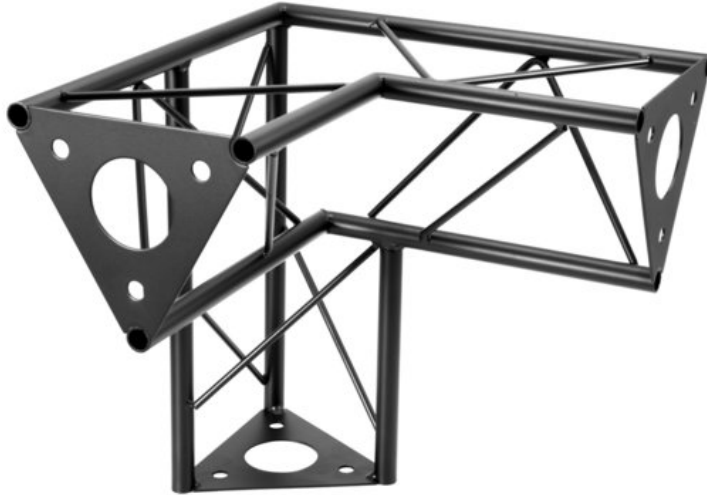

DECOTRUSS SAL-33 Corner 3-way V right, black

La truss decorativa

Art.n.: 60112322

GTIN: 4026397736441

Prezzo di listino: 58.31 €

incl. 19% IVA

Features :

- Una varietà di traverse e angoli consente di creare strutture spaziali fantasiose
 - Le costruzioni DECOTRUSS sono pensate come elemento di design
 - Tubo della cinghia: 15 mm
 - Per campi di applicazione come, ad esempio.: Allestimento negozi; Allestimenti per fiere e negozi
 - Facile da montare
- Dotazione della fornitura**
- 1 x traversa, 1 x Manuale d'uso

Logistica

EAN / GTIN: 4026397736441

Peso : 1,76 kg

Lunghezza : 0.30 m

Larghezza : 0.30 m

Altezza : 0.30 m

Dati tecnici :

Struttura:	Facile da montare
Tubo della cinghia:	15 mm x 1,5 mm
Materiale:	Acciaio (verniciato a polvere)
Colore:	Nero, verniciato a polvere
Spessore x diametro del puntone:	Materiale pieno da 5 mm
Misure:	Lunghezza: 30 cm Larghezza: 30 cm Altezza: 30 cm
Peso:	1,72 kg