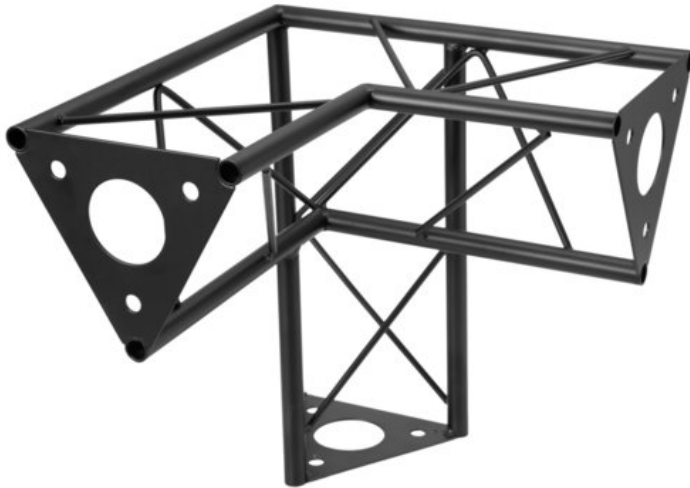

DECOTRUSS SAL-34 Corner 3-way V left, black

La truss decorativa

Art.n.: 60112324

GTIN: 4026397736854

Prezzo di listino: 58.31 €

incl. 19% IVA

Features :

- Una varietà di traverse e angoli consente di creare strutture spaziali fantasiose
 - Le costruzioni DECOTRUSS sono pensate come elemento di design
 - Tubo della cinghia: 15 mm
 - Per campi di applicazione come, ad esempio.: Allestimento negozi; Allestimenti per fiere e negozi
 - Facile da montare
- Dotazione della fornitura**
- 1 x traversa, 1 x Manuale d'uso

Logistica

EAN / GTIN: 4026397736854

Peso : 1,75 kg

Lunghezza : 0.30 m

Larghezza : 0.30 m

Altezza : 0.30 m

Dati tecnici :

Struttura:	Facile da montare
Tubo della cinghia:	15 mm x 1,5 mm
Materiale:	Acciaio (verniciato a polvere)
Colore:	Nero, verniciato a polvere
Spessore x diametro del puntone:	Materiale pieno da 5 mm
Misure:	Lunghezza: 30 cm Larghezza: 30 cm Altezza: 30 cm
Peso:	1,72 kg