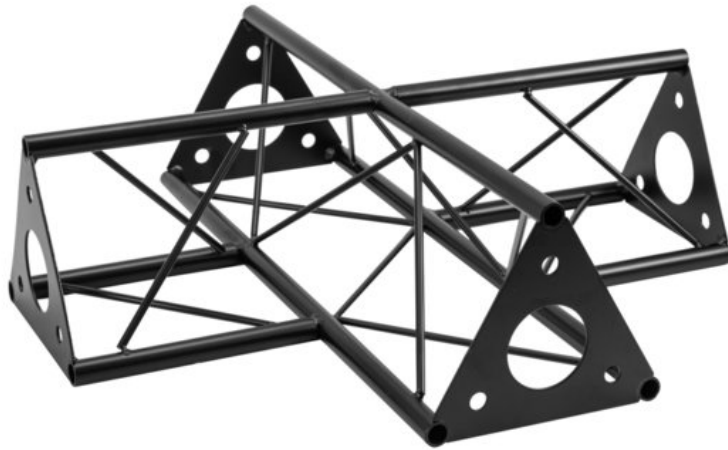

## DECOTRUSS SAC-41 Crossing 4-way, black

La truss decorativa

Art.n.: 60112326

GTIN: 4026397736458

**Prezzo di listino: 70.21 €**

incl. 19% IVA

### Features :

- Una varietà di traverse e angoli consente di creare strutture spaziali fantasiose
  - Le costruzioni DECOTRUSS sono pensate come elemento di design
  - Tubo della cinghia: 15 mm
  - Per campi di applicazione come, ad esempio.: Allestimento negozi; Allestimenti per fiere e negozi
  - Facile da montare
- Dotazione della fornitura**
- 1 x traversa, 1 x Manuale d'uso

### Logistica

EAN / GTIN: 4026397736458

Peso : 2,10 kg

Lunghezza : 0.45 m

Larghezza : 0.45 m

Altezza : 0.14 m

### Dati tecnici :

Struttura:	Facile da montare
Tubo della cinghia:	15 mm x 1,5 mm
Materiale:	Acciaio (verniciato a polvere)
Colore:	Nero, verniciato a polvere
Spessore x diametro del puntone:	Materiale pieno da 5 mm
Misure:	Lunghezza: 45 cm Larghezza: 45 cm Altezza: 13 cm
Peso:	2,07 kg