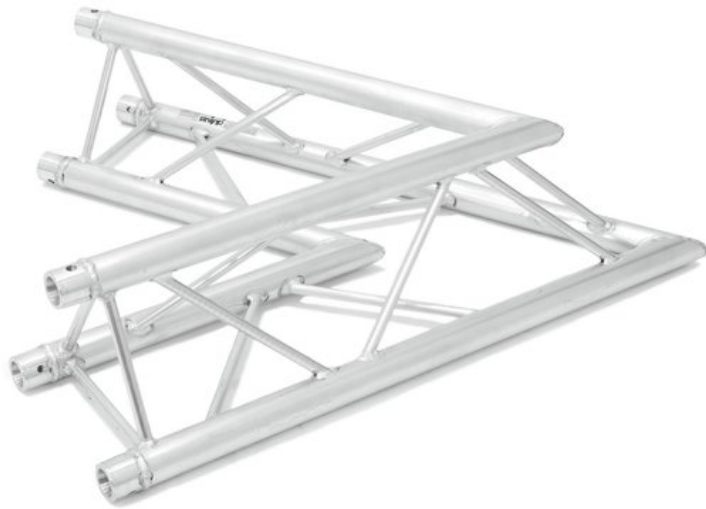

ALUTRUSS TRILOCK E-GL33 C-20 Angolo a 2 vie 60°

Sistema di traverse a 3 punti

Art.n.: 60302204

GTIN: 4026397559408

Prezzo di listino: 339.15 €

incl. 19% IVA

Features :

- Peso leggero
- Montaggio facile
- Tubo della cinghia: 50 mm
- Made in Europe
- Per campi di applicazione come, ad esempio,: Teatro; Allestimenti per fiere e negozi; club/scuole di danza

Dotazione della fornitura

- 1 x set di connettori

Logistica

EAN / GTIN: 4026397559408

Peso : 6,30 kg

Lunghezza : 1.00 m

Larghezza : 0.98 m

Altezza : 0.26 m

Merci voluminose

Dati tecnici :

Struttura:	Montaggio facile
Tubo della cinghia:	50 mm x 2 mm
Colore:	Color alluminio
Peso:	5,8 kg