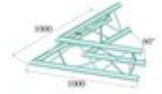

ALUTRUSS TRILOCK E-GL33 C-20 Angolo a 2 vie 60°

Sistema di traverse a 3 punti

Art.n.: 60302204

GTIN: 4026397559408

Prezzo di listino: 339.15 €

incl. 19% IVA

Features :

- Peso leggero
- Montaggio facile
- Tubo della cinghia: 50 mm
- Made in Europe
- Per campi di applicazione come, ad esempio,: Teatro; Allestimenti per fiere e negozi; club/scuole di danza

Dotazione della fornitura

- 1 x set di connettori

Logistica

EAN / GTIN: 4026397559408

Peso : 6,30 kg

Lunghezza : 1.00 m

Larghezza : 0.98 m

Altezza : 0.26 m

Merci voluminose

Dati tecnici :

Struttura:	Montaggio facile
Tubo della cinghia:	50 mm x 2 mm
Colore:	Color alluminio
Peso:	5,8 kg