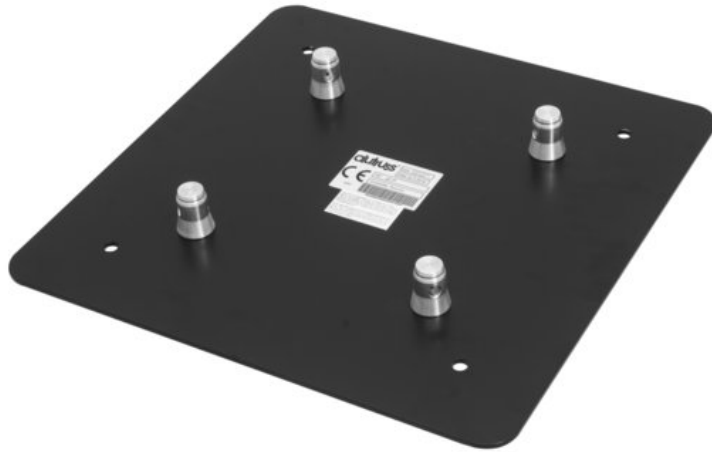

ALUTRUSS QUADLOCK End Plate SQQGP-Male 50cm x 50cm

Robusto sistema di traverse

Art.n.: 6030298D

GTIN: 4026397644111

L'articolo non è più disponibile.

Features :

- Grande stabilità
- Tubi in alluminio di alta qualità con un diametro di 50 mm
- Peso leggero
- Montaggio semplicissimo, in quanto le traverse non devono essere avvitate
- Montaggio facile
- Tubo della cinghia: 50 mm
- Made in Europe
- Per campi di applicazione come, ad esempio,: Teatro; Allestimenti per fiere e negozi; club/scuole di danza

Logistica

EAN / GTIN: 4026397644111

Peso : 3,70 kg

Lunghezza : 0.50 m

Larghezza : 0.50 m

Altezza : 0.05 m

Dati tecnici :

Struttura:	Montaggio facile
Tubo della cinghia:	50 mm
Colore:	Nero
Peso:	3,70 kg