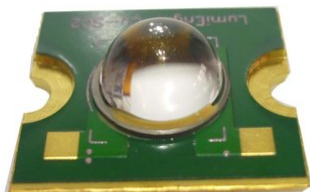

LED COB 20W CW Wave (LumiEngin-Cu-SC2)

Art.n.: E6508075
GTIN: 4026397548297

Prezzo di listino: 44.07 €
incl. 19% IVA

LED COB 20W CW Wave (LumiEngin-Cu-SC2)

Art.n.: E6508075
GTIN: 4026397548297

Features :
