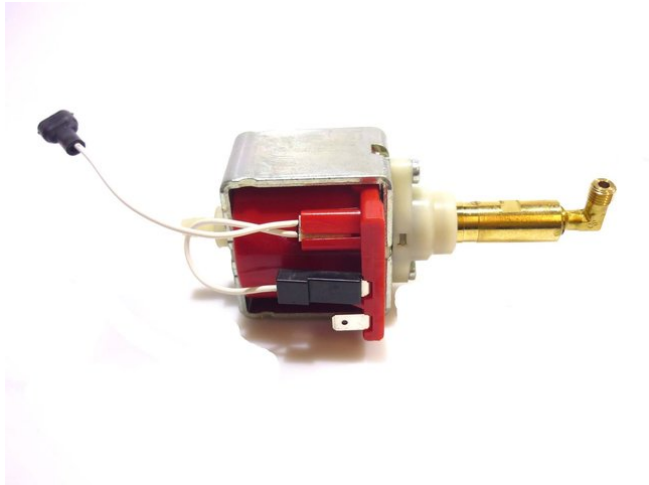

## Pump Base\*Classic

Art.n.: E6508459  
GTIN: 4026397563788

**Prezzo di listino: 193.05 €**  
incl. 19% IVA

---

## Pump Base\*Classic

Art.n.: E6508459  
GTIN: 4026397563788

**Features :**

---