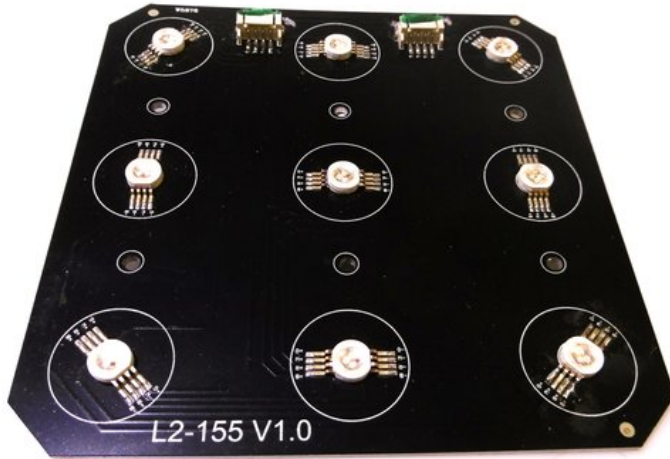

Pcb (LED) LED Party Panel RGB+UV (L2-155 V1.0)

Art.n.: E6510816

GTIN: 4026397677768

Prezzo di listino: 39.03 €

incl. 19% IVA

Features :

Dati tecnici :

Peso: 0,09 kg

Logistica

EAN / GTIN: 4026397677768

Peso : 0,09 kg

Lunghezza : 0.13 m

Larghezza : 0.13 m

Altezza : 0.01 m